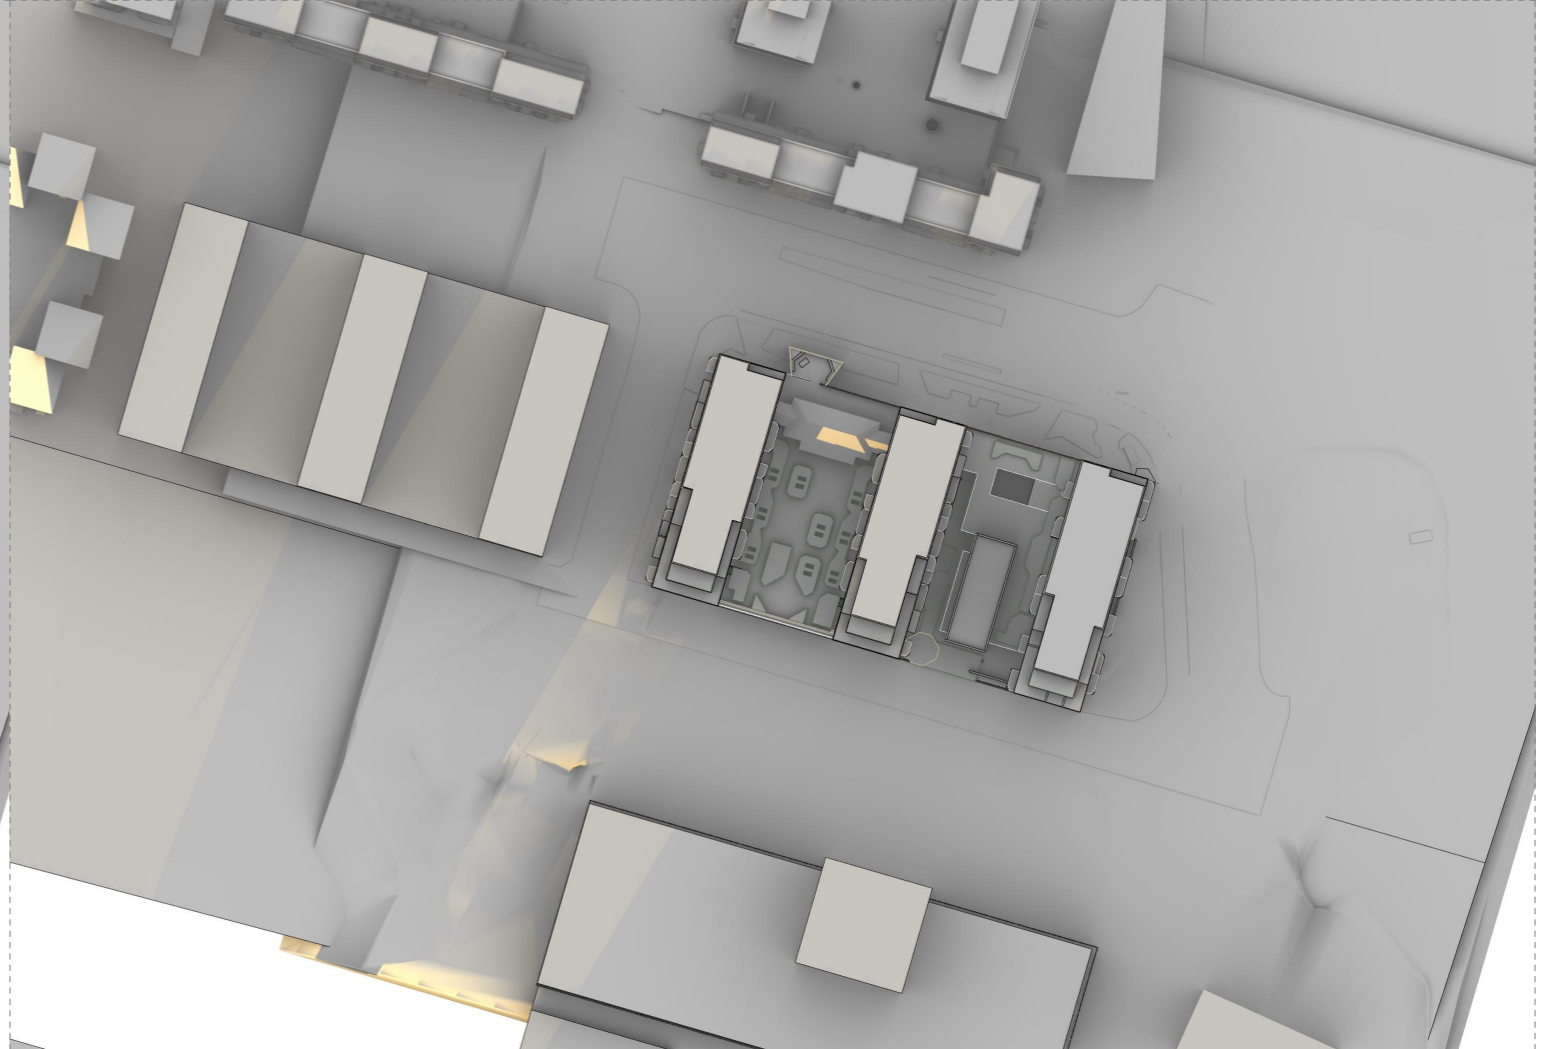

idag

förslag

Svanberg & Sjögren Bygg

Kompassen 1	Samrådsunderlag	DATUM	2021-03-12
Solstudier vintersolstånd kl 14	REPPEN WARTIAINEN	ANSVARIG	Ingrid Reppen
		SKALA A3	
	UPPDRAG NR #PIn	RITAD/KONSTR AV	HANDLÄGGARE
		NUMMER	S13 | BET

X:\147_Kv Kompassen Hallobergem\1 - Modell\1\1 GÅLLÄNDE\1.ARW\1_147_21_2020-05-18_BIG FAT HUS 1-5 Komplettering solstudier 2021-03-12.pjn | 1_147_21_2020-05-18_BIG FAT HUS 1-5 Komplettering solstudier 2021-03-12.pjn | 2021-03-12 (8834) (Ingrid)_107 (204)