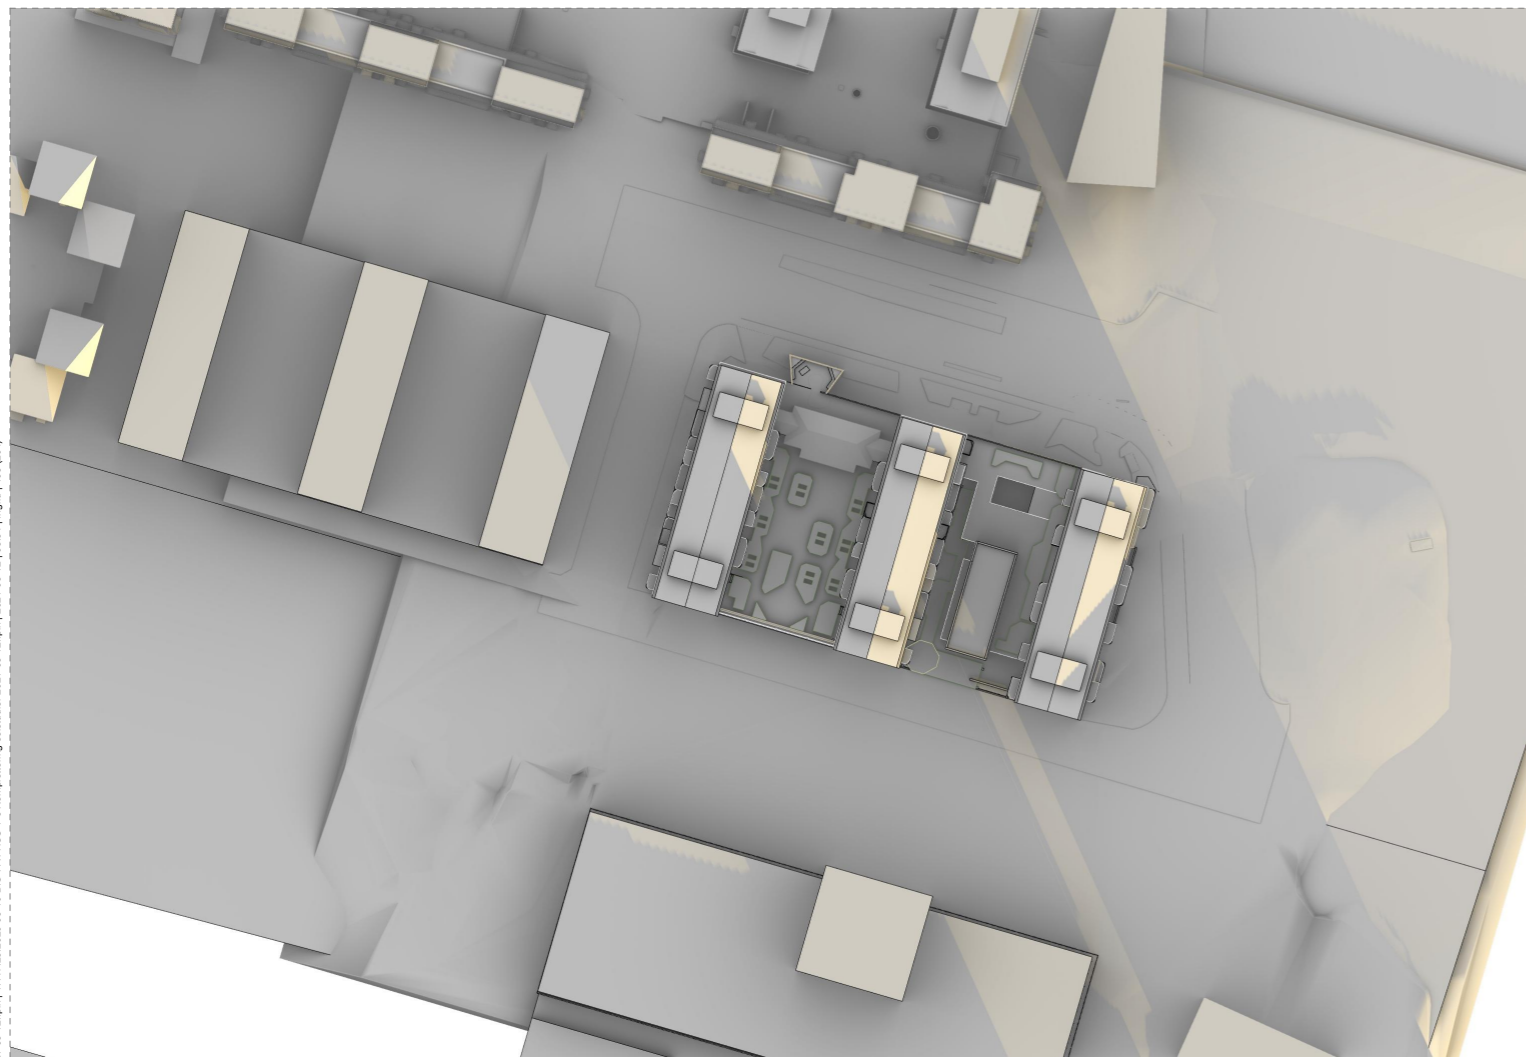

X:\147_Kv_Kompassen_Hallenbyggen\1. MODELLVA1_GALLANDE\1.ARKIV\1.147_21.2020-05-19 BIG FAT HUS 1-5 Komplettering solstudier 2021-03-12.pjn | 1.147_21.2020-05-19 BIG FAT HUS 1-5 Komplettering solstudier 2021-03-12.pjn | 2021-03-12 | 08:34 | Ingrid | 105 | 204