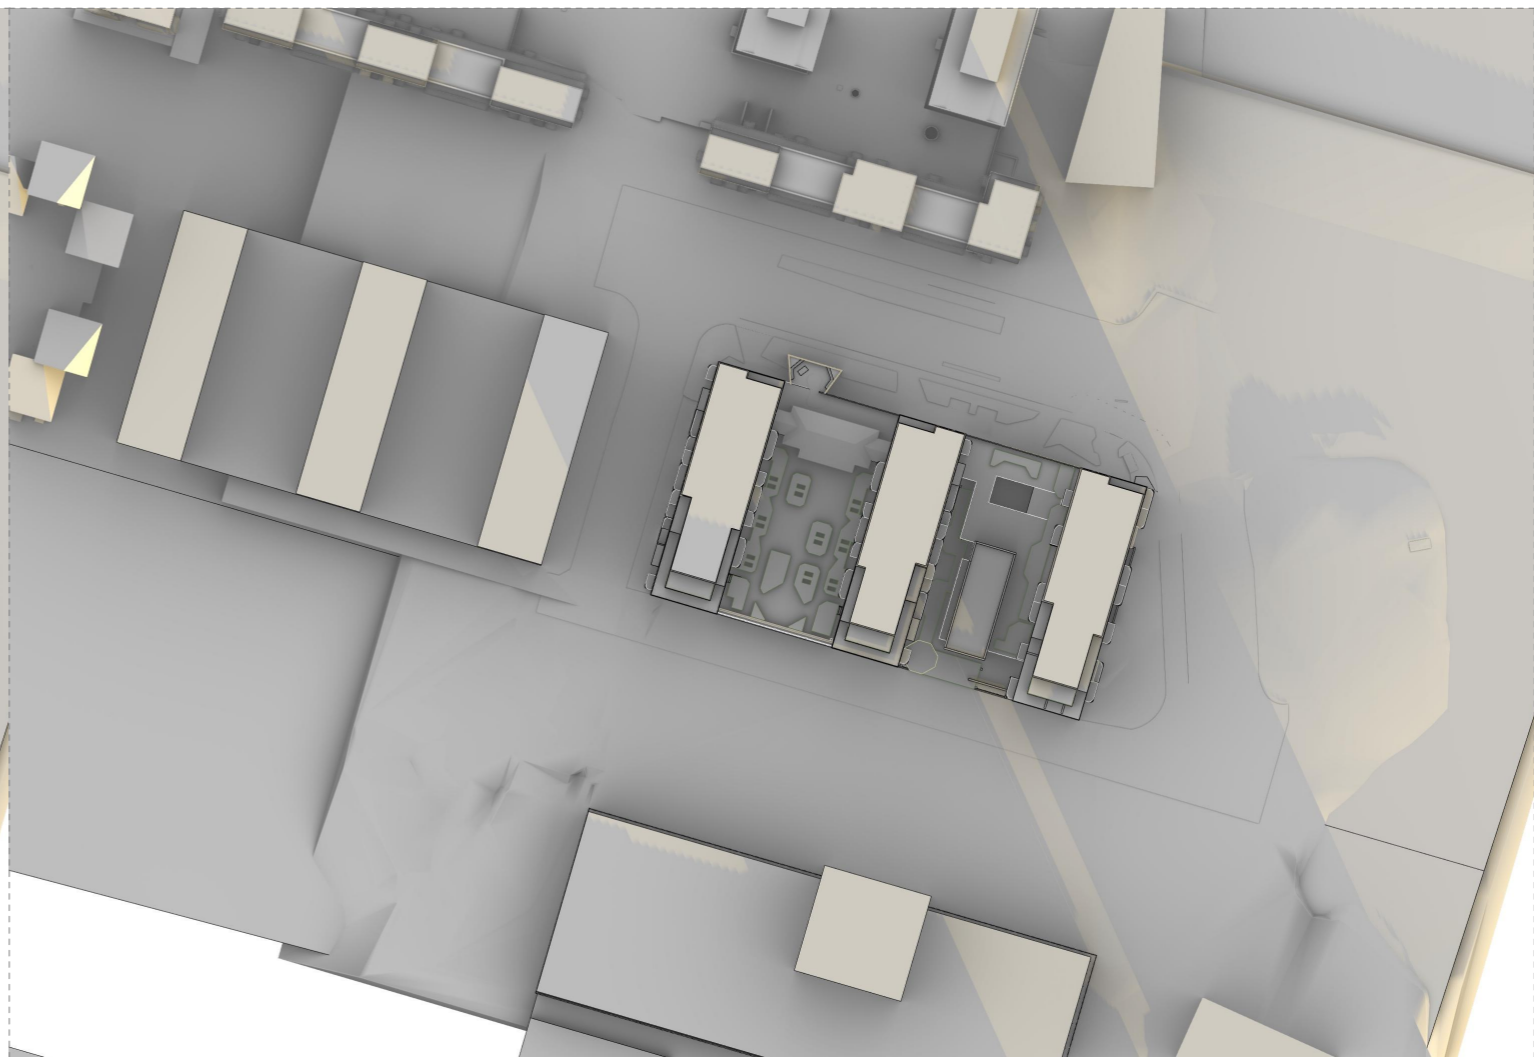

X:\147_Kv_Kompassen_Hallenbyggen\1. MODELLVA1_GALLANDE\1.ARKIV\1.147_21.2020-05-19 BIG FAT HUS 1-5 Komplettering solstudier 2021-03-12.pjn | 1.147_21.2020-05-19 BIG FAT HUS 1-5 Komplettering solstudier 2021-03-12.pjn | 2021-03-12 | 08:34 | Ingrid | 105 | 204