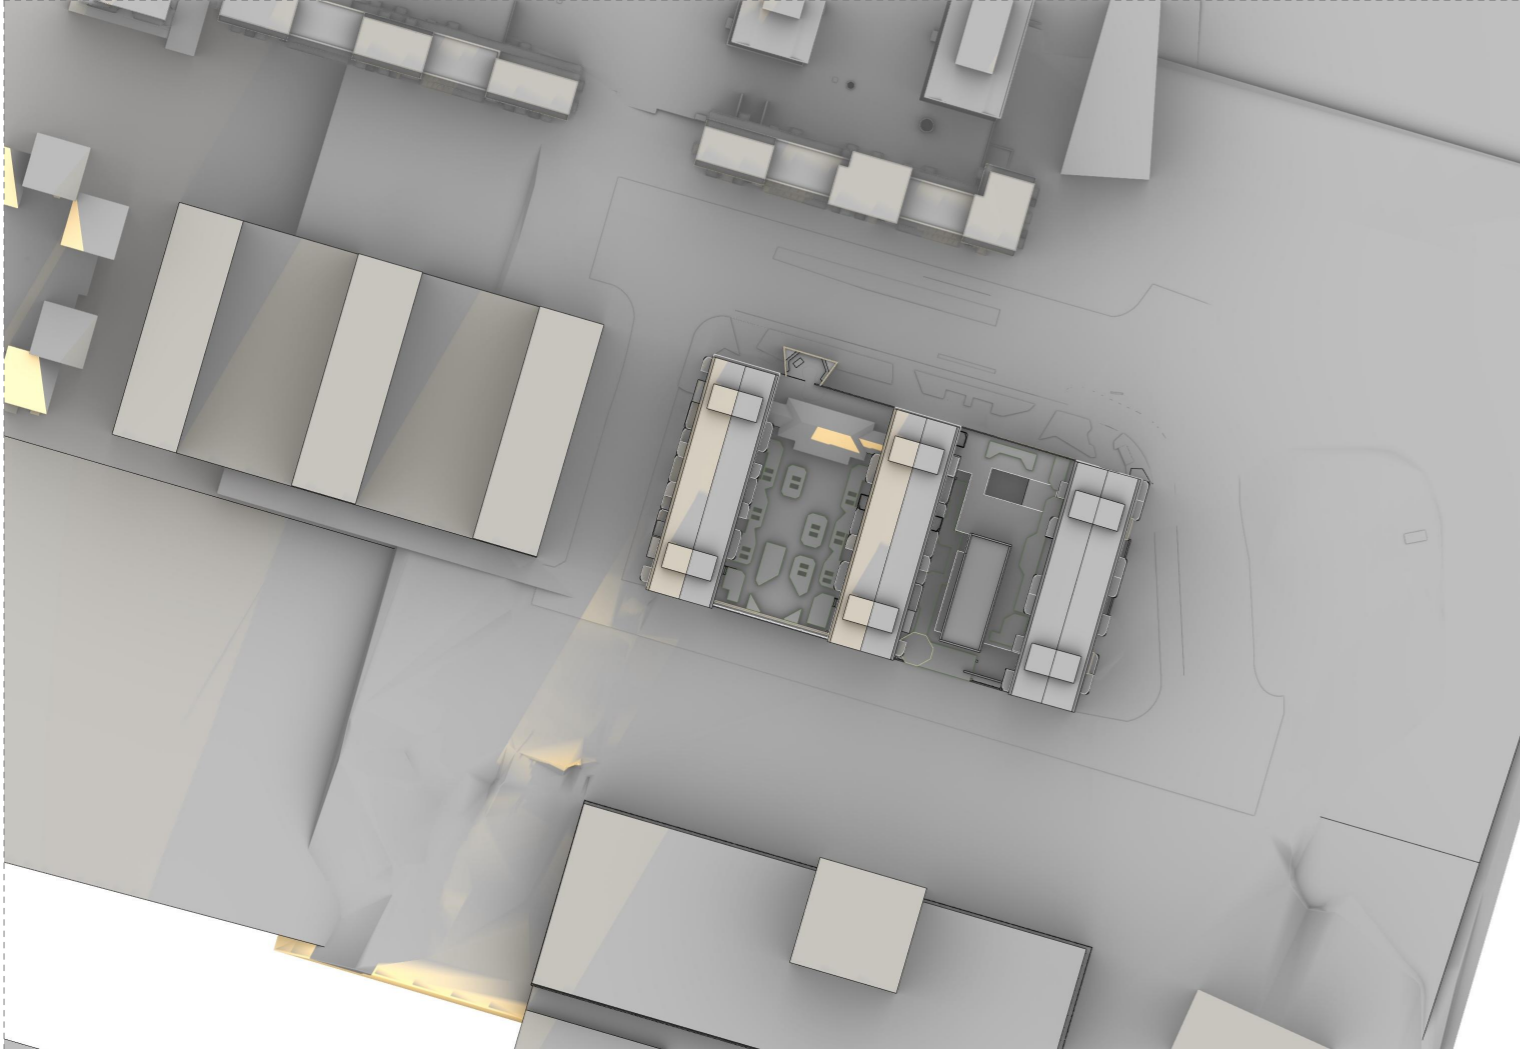

idag

förslag

Svanberg & Sjögren Bygg

Kompassen 1	Samrådsunderlag	DATUM	2021-03-12
Solstudier vintersolstånd kl 12	REPPEN WARTIAINEN	ANSVARIG	Ingrid Reppen
		SKALA A3	
UPPDRAG NR #PIn	RITAD/KONSTR AV	HANDLÄGGARE	NUMMER S12 BET