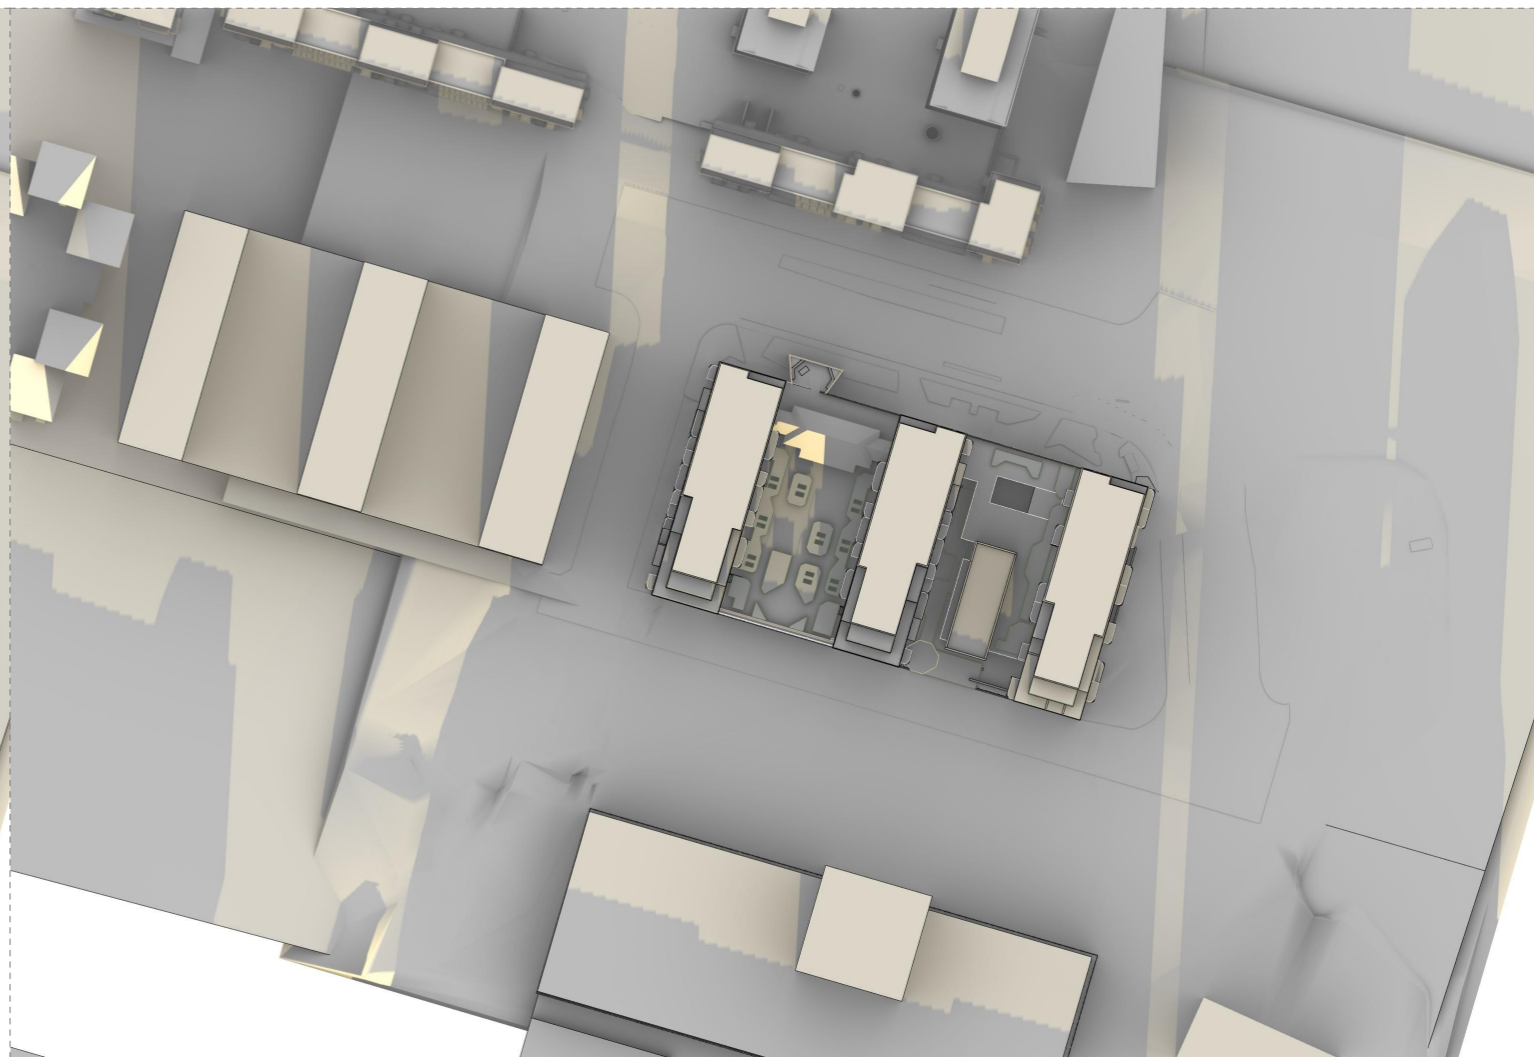

X:\147_Kv_Kompassen_Hallenbergen\1. MODELLVA1_GALLANDE\1.ARKIV\1.147_21.2020-05-19 BIG FAT HUS 1-5 Komplettering solstudier 2021-03-12.pjn | 1.147_21.2020-05-19 BIG FAT HUS 1-5 Komplettering solstudier 2021-03-12.pjn | 2021-03-12 08:34 | Ingrid | 108 | 204

idag

förslag

Svanberg & Sjögren Bygg

Kompassen 1	Samrådsunderlag	DATUM	2021-03-12
Solstudier vintersolstånd kl 12	REPPEN WARTIAINEN	ANSVARIG	Ingrid Reppen
		SKALA A3	
UPPDRAG NR #PIn	RITAD/KONSTR AV	HANDLÄGGARE	NUMMER S12 | BET