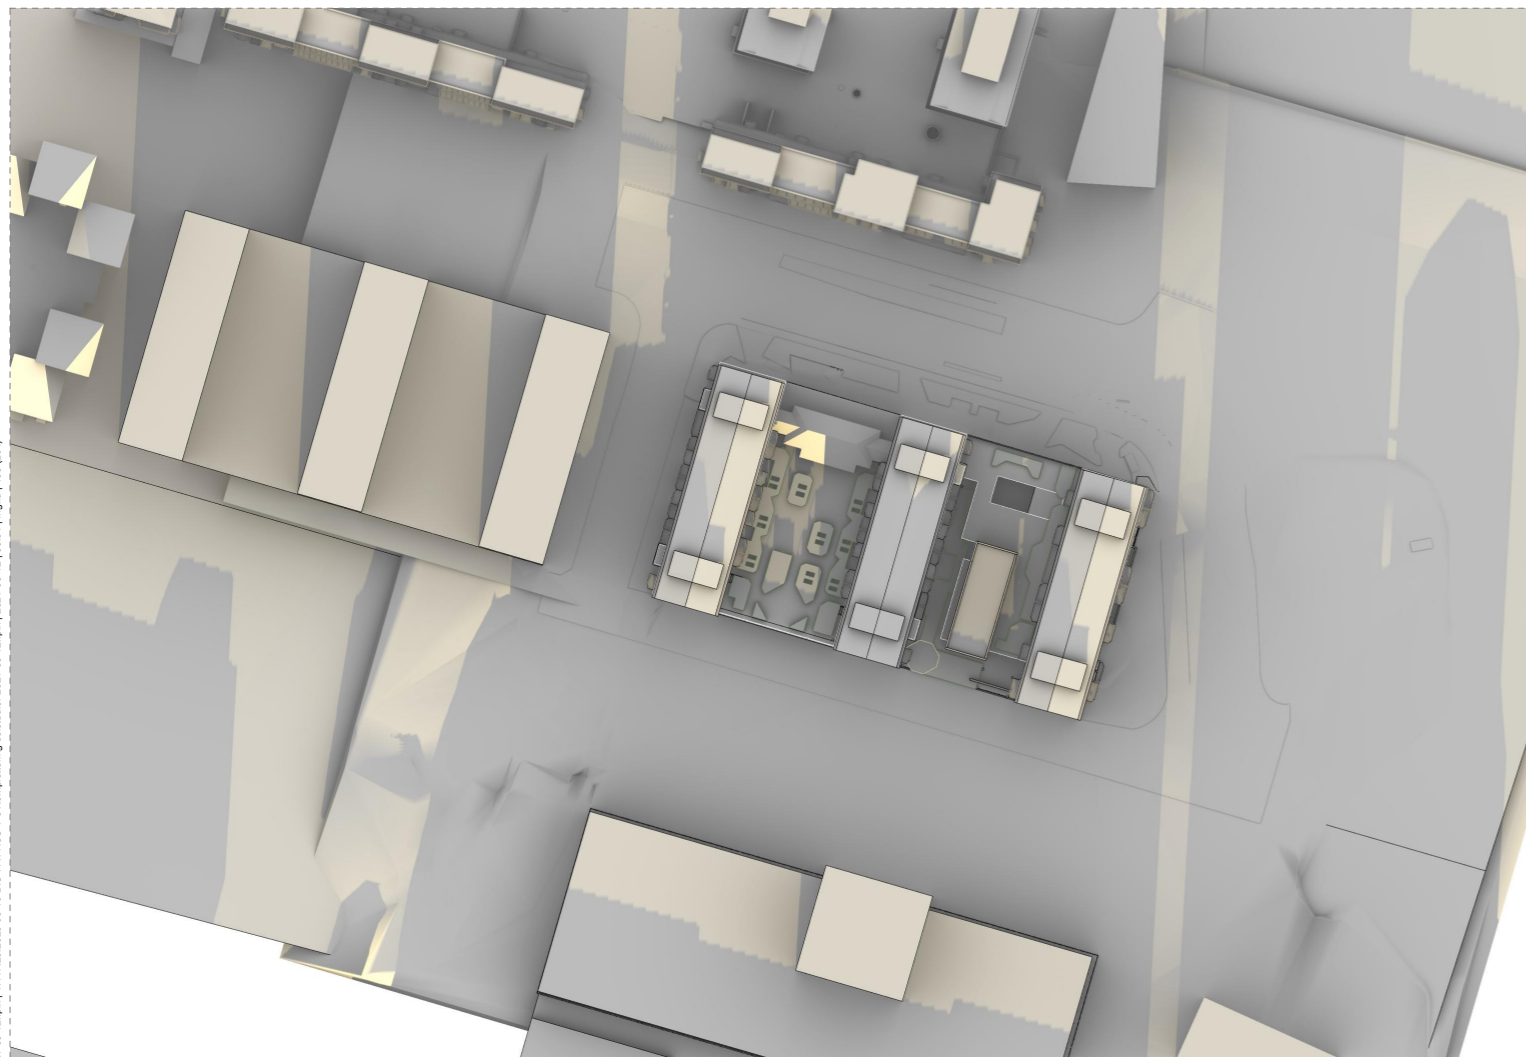

X:\147_Kv_Kompassen_Hallenbergen\1. MODELLVA1_GALLANDE\1.ARKIV\1.147_21.2020-05-19 BIG FAT HUS 1-5 Komplettering solstudier 2021-03-12.pjn | 1.147_21.2020-05-19 BIG FAT HUS 1-5 Komplettering solstudier 2021-03-12.pjn | 2021-03-12 08:34 | Ingrid | 108 | 204

idag

förslag

Svanberg & Sjögren Bygg

Kompassen 1	Samrådsunderlag	DATUM	2021-03-12
Solstudier vintersolstånd kl 12	REPPEN WARTIAINEN	ANSVARIG	Ingrid Reppen
		SKALA A3	
UPPDRAG NR #PIn	RITAD/KONSTR AV	HANDLÄGGARE	NUMMER S12 | BET